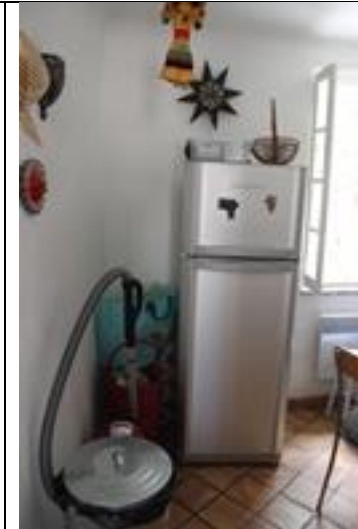

# CAVE

Berceau bois

Bureau à rouleau bois – 2 chaises style colonial

Console rangement 6 tiroirs

Couffin à roulettes osier

Escabeau en bois 5 marches

CAVE

Patère bois 6 portants

Table basse marocaine -  
Chaise africaine

Table bois avec tiroir

Tête Voltaire suspendue

## CUISINE ETAGE 1

Aspirateur  
Rowenta

Evier 2 bacs

Frigidaire  
Thomson avec  
partie  
congélateur en  
hauteur

Lave Vaisselle  
Electrolux

Machine à laver  
Laden ouverture  
par le haut

Micro-Ondes Whirlpool - Grille Pains  
Moulinex

## CUISINE ETAGE 1

Plaque cuisson 3 feux gaz et une électrique -  
Four Ariston

Table ronde alu  
- 3 chaises alu  
assise tissus

SALON ETAGE 1

2 enceintes + 2 Télécommandes

Chaise accoudoirs bois assise osier – Lampadaire -  
Sofa motif avec gazelles - Nécessaire cheminée  
fer forgé - Panier osier à bûches